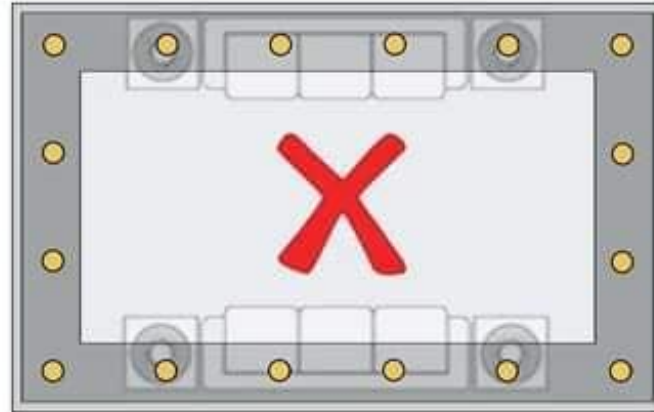

اخطاء الانارة

٢٠٢١ / ٢٠٢٠

وضع السبوت فوق منطقة الجلوس

مقدمة عامة

فرش الفراغات الداخلية

PRINCIPALS
INTERIOR DESIGN