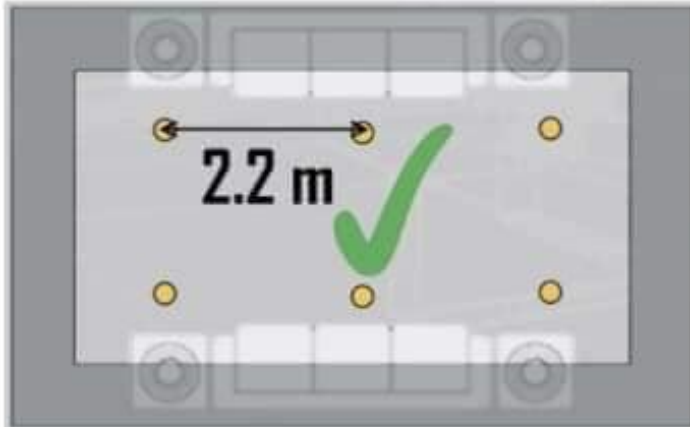

PRINCIPALS
INTERIOR DESIGN

اخطاء الانارة

استخدام مقاسات مختلفة للسبوت

٢٠٢١ / ٢٠٢٠

مقدمة عامة

فرش الفراغات الداخلية

PRINCIPALS
INTERIOR DESIGN

اخطاء الانارة