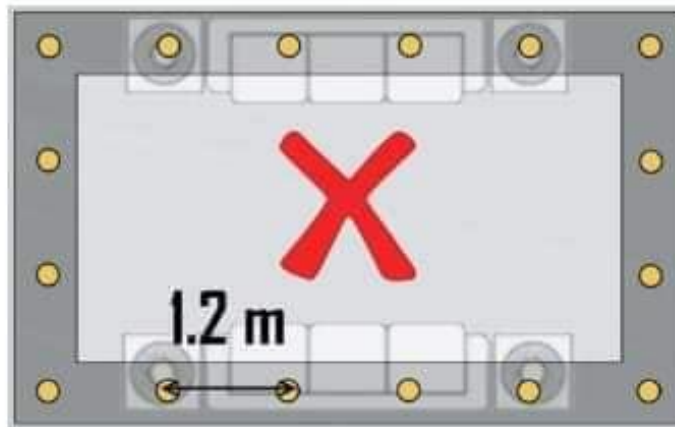

PRINCIPALS
INTERIOR DESIGN

اخطاء الانارة

استخدام مقاسات مختلفة للسبوت

٢٠٢١ / ٢٠٢٠

مقدمة عامة

فرش الفراغات الداخلية

PRINCIPALS
INTERIOR DESIGN

اخطاء الانارة