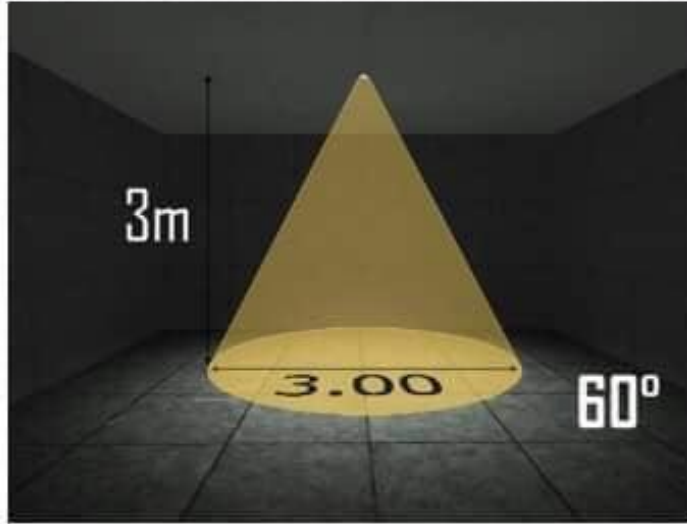

اخطاء الانارة

٢٠٢١ / ٢٠٢٠

اختيار زاوية اضاءة غير مناسبة للانارة العامة

مقدمة عامة

فرش الفراغات الداخلية

PRINCIPALS
INTERIOR DESIGN