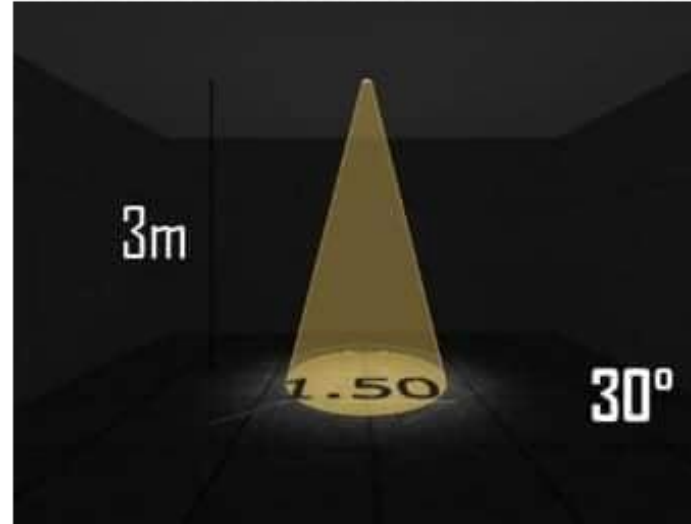

اخطاء الانارة

٢٠٢١ / ٢٠٢٠

اختيار زاوية اضاءة غير مناسبة للانارة العامة

مقدمة عامة

فرش الفراغات الداخلية

PRINCIPALS
INTERIOR DESIGN