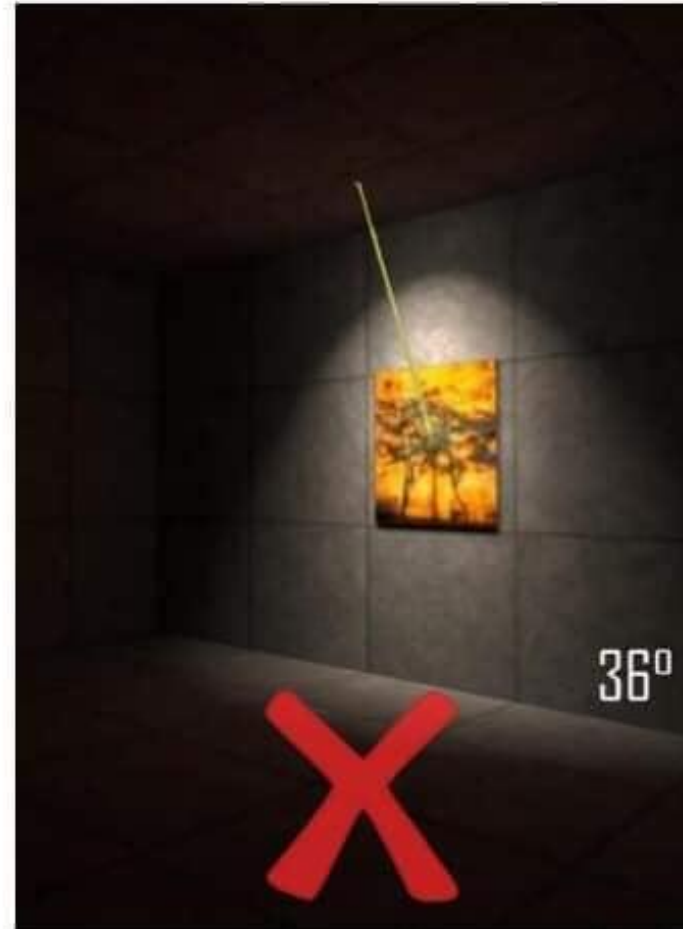

اخطاء الانارة

٢٠٢١ / ٢٠٢٠

اختيار زاوية اضاءة غير مناسبة للانارة المركزة

مقدمة عامة

فرش الفراغات الداخلية

PRINCIPALS
INTERIOR DESIGN