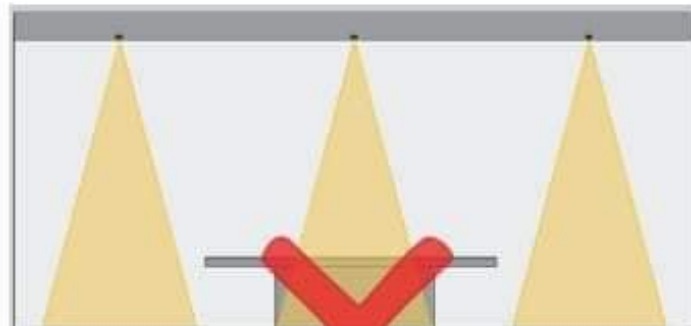

٢٠٢١ / ٢٠٢٠

اختيار زاوية اضاءة غير مناسبة للانارة العامة

مقدمة عامة

فرش الفراغات الداخلية

PRINCIPALS
INTERIOR DESIGN

الصح والخطأ

QUAL A ILUMINAÇÃO IDEAL?

MARCELO GORI
ARQUITETURA + INTERIORES