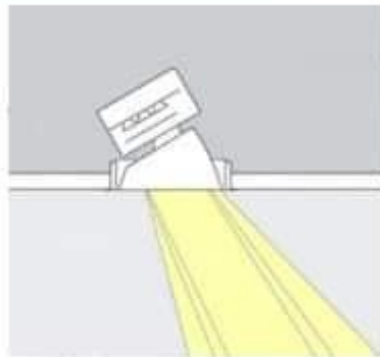

٢٠٢١ / ٢٠٢٠

وضع السبوت فوق منطقة الجلوس

مقدمة عامة

فرش الفراغات الداخلية

PRINCIPALS
INTERIOR DESIGN

اخطاء الانارة

استخدام داون لايت بدل سبوت لايت

٢٠٢١ / ٢٠٢٠

مقدمة عامة

فرش الفراغات الداخلية

PRINCIPALS
INTERIOR DESIGN

سبوت لايت
متحرك

داون لايت
غير متحرك

اخطاء الانارة

٢٠٢١ / ٢٠٢٠

اختيار زاوية اضاءة غير مناسبة للانارة المركزة