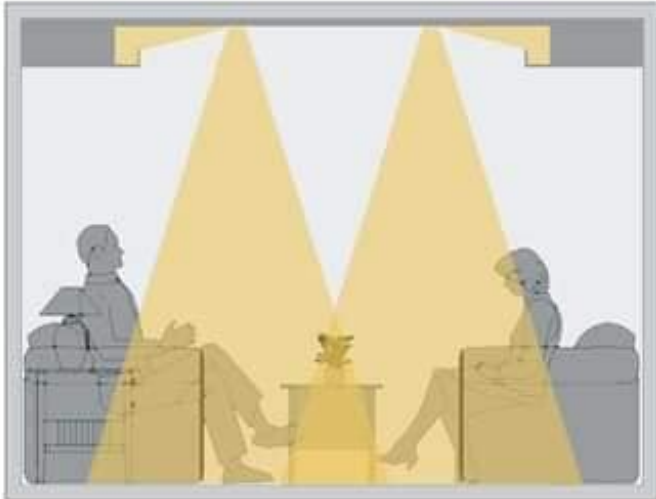

٢٠٢١ / ٢٠٢٠

وضع السبوت فوق منطقة الجلوس

مقدمة عامة

فرش الفراغات الداخلية

PRINCIPALS
INTERIOR DESIGN

اخطاء الانارة

استخدام داون لايت بدل سبوت لايت

٢٠٢١ / ٢٠٢٠