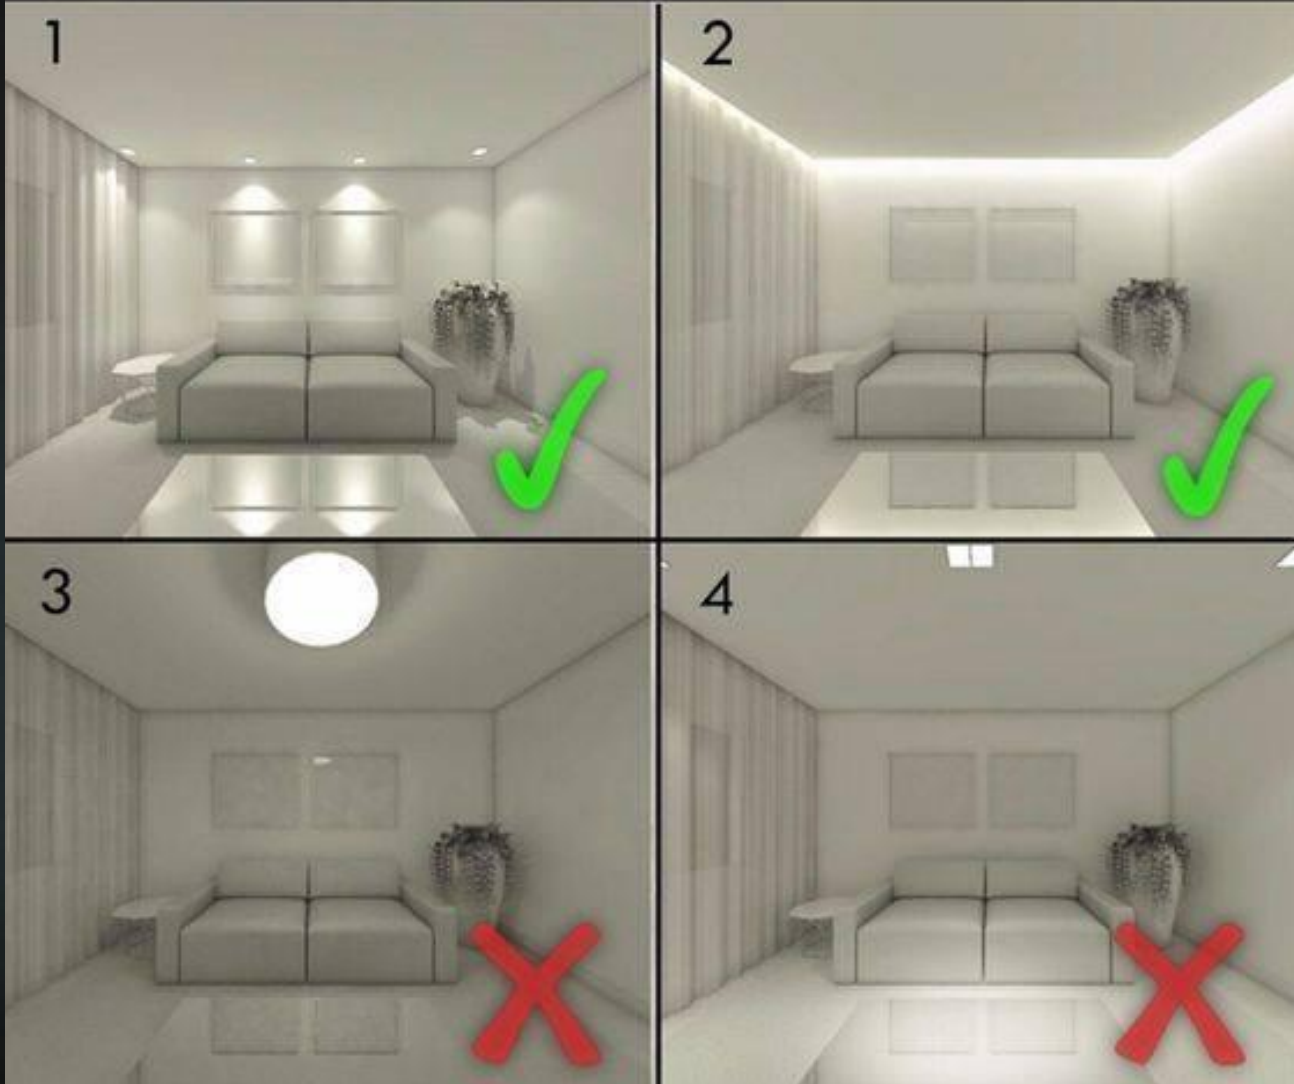

٢٠٢١ / ٢٠٢٠

اختيار زاوية اضاءة غير مناسبة للانارة العامة

مقدمة عامة

فرش الفراغات الداخلية

PRINCIPALS
INTERIOR DESIGN

الصح والخطأ

QUAL A ILUMINAÇÃO IDEAL?

MARCELO GORI
ARQUITETURA + INTERIORES